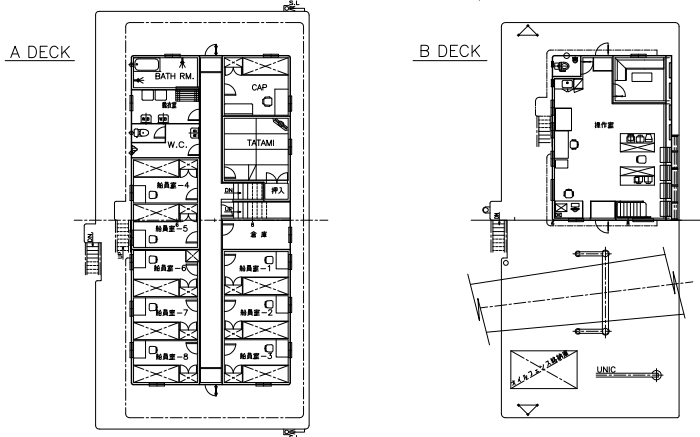

「ビッグブルー」一般配置図

PRINCIPAL DIMENSIONS

LENGTH (O.A)	57 ^M 00
LENGTH (P.P)	56 ^M 00
BREADTH (M ^{LD})	23 ^M 00
DEPTH (M ^{LD})	4 ^M 20
CRANE	SKK-30030GDT-K