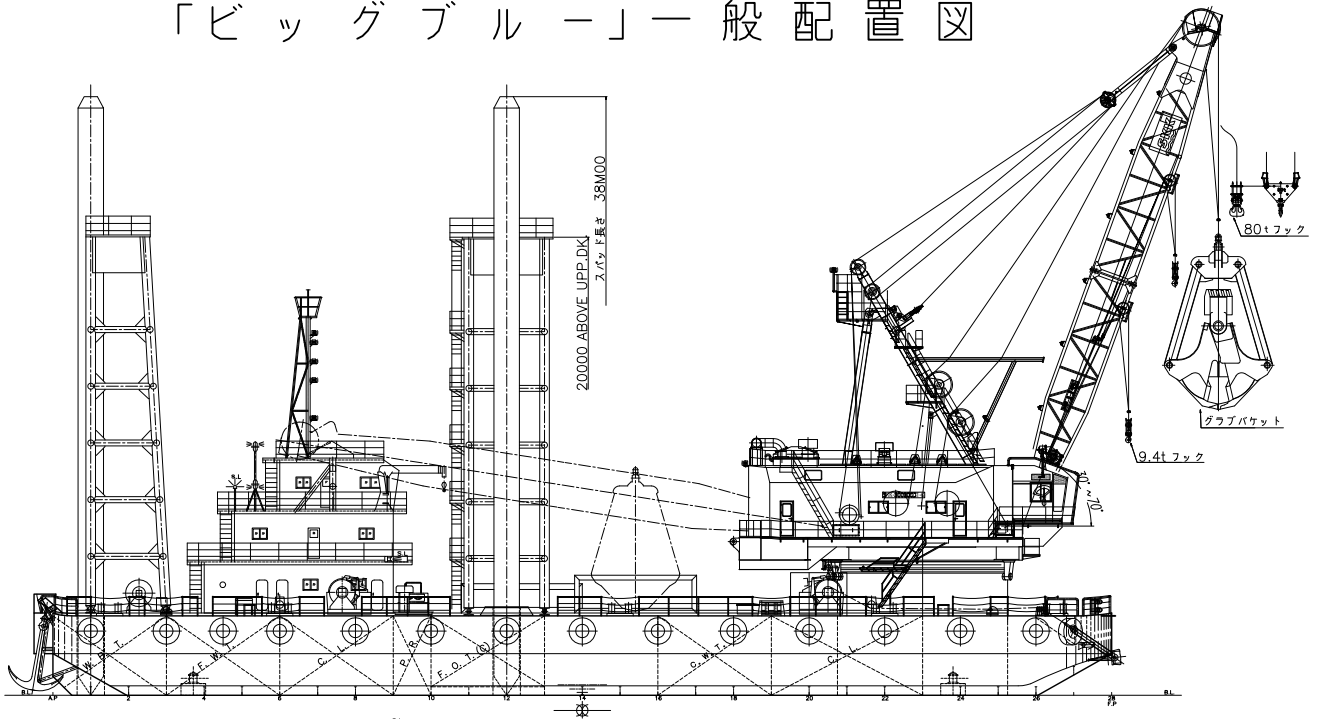

「ビッグブルー」一般配置図

PRINCIPAL DIMENSIONS

LENGTH (O.A)	57 ^M 00
LENGTH (P.P)	56 ^M 00
BREADTH (M ^{LD})	23 ^M 00
DEPTH (M ^{LD})	4 ^M 20
CRANE	SKK-30030GDT-K